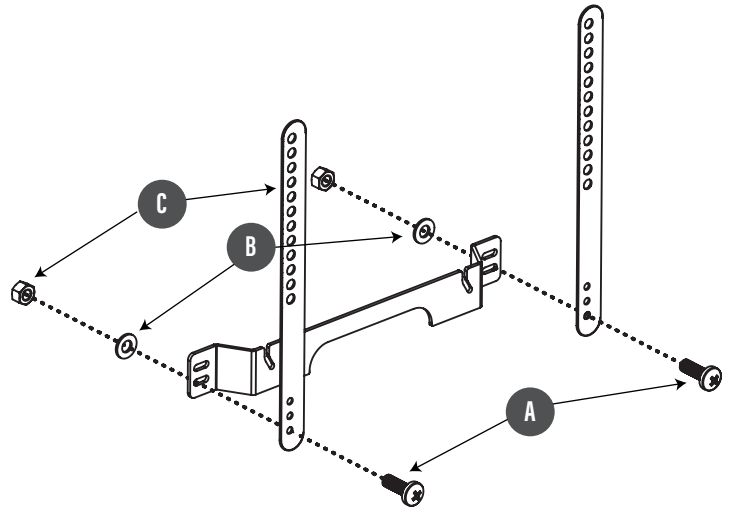

A  M6 16mm x6	B  Washer x6	C  M6 Nut x6	D  Spacer x2	E  M5 10mm x2	F  3mm Hex Key x1	EN Also required FR Également requis DE Ebenfalls benötigt ES También se requiere	 Pozi-drive
---	--	--	--	---	---	--	--

1

2

3

3.1

4

EN Optional
FR Opcional
DE Wahlweise
ES Opcional

> 65" plus x2

A 