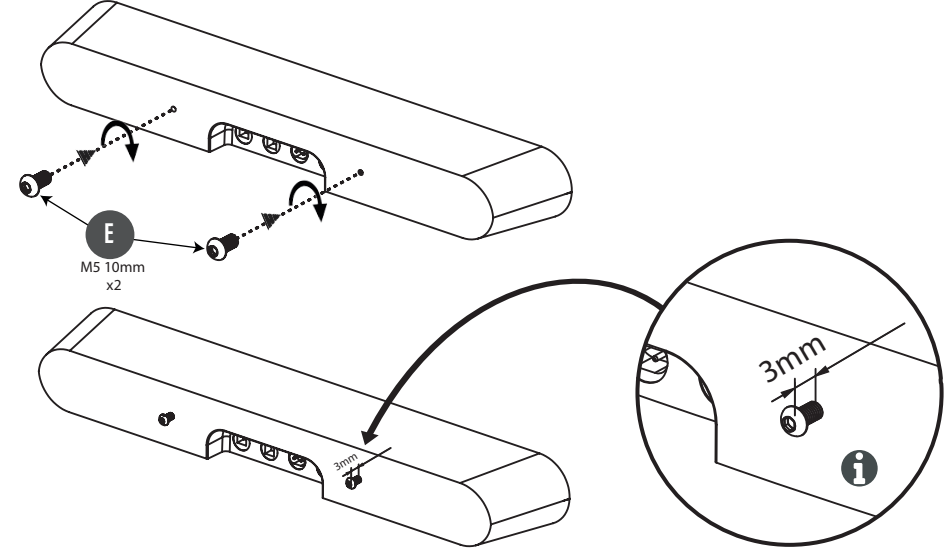

A  M6 16mm x6	B  Washer x6	C  M6 Nut x6	D  Spacer x2	E  M5 10mm x2	F  3mm Hex Key x1	EN Also required FR Également requis DE Ebenfalls benötigt ES También se requiere	 Pozi-drive
---	--	--	--	---	---	--	--

1

2

3

3.1

4

EN Optional
FR Opcional
DE Wahlweise
ES Opcional

> 65" plus x2

A 