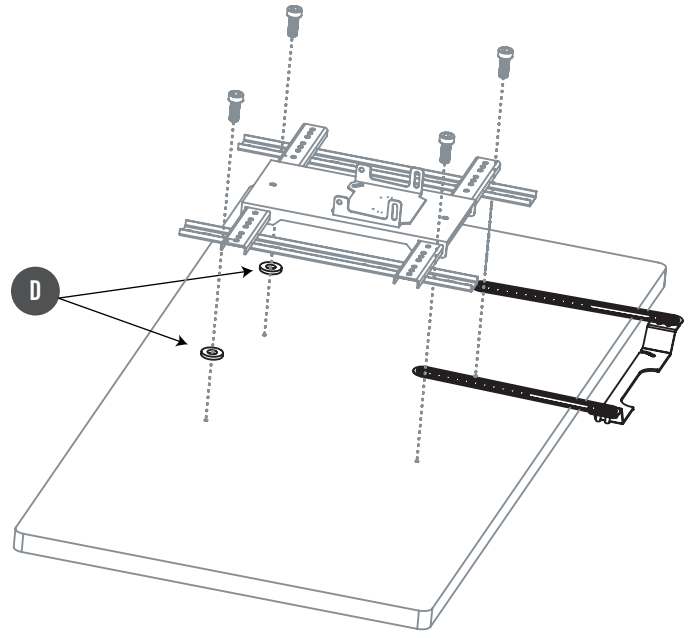

A  M6 16mm x6	B  Washer x6	C  M6 Nut x6	D  Spacer x2	E  M5 10mm x2	F  3mm Hex Key x1	EN Also required FR Également requis DE Ebenfalls benötigt ES También se requiere	 Pozi-drive
---	--	--	--	---	---	--	--

1

2

3

3.1

4

EN Optional
FR Opcional
DE Wahlweise
ES Opcional

> 65" plus x2

A 