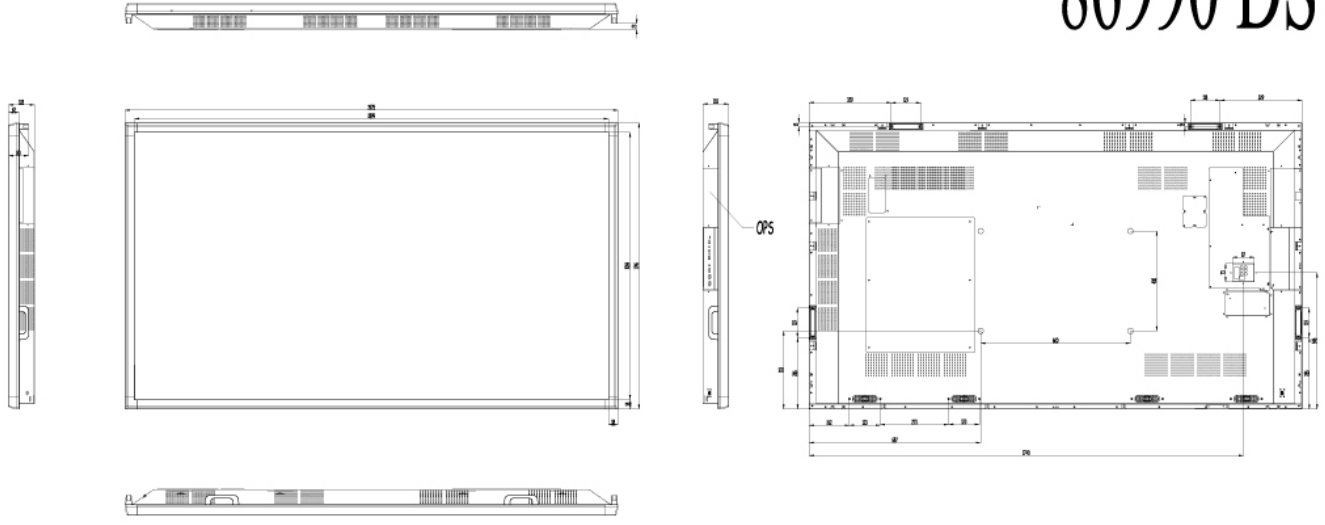

MECHANICAL

Product Dimensions (WxDxH)	1975 x 103 x 1146 mm
Package Dimensions (WxDxH)	2163 x 318 x 1405 mm
Product Weight	90.5 kg
Package Weight	110.6 kg
Vesa Mounting	600 x 400 mm
Bezel Width	B:38 T:38 L/R:38 mm

MODEL 86900 DS	TV DIMENSIONS (mm) TV ÖLÇÜLERİ			ACTIVE CELL DIMENSIONS AKTİF GÖRÜNTÜ ÖLÇÜLERİ	DIMENSIONS TOLERANCE +/-1 mm GENEL ÖLÇÜ TOLERANS +/-1 mm
	WIDTH GENİŞLİK mm	DEPTH DERİNLİK mm	HEIGHT YÜKSEKLİK mm		
PRODUCT DIMENSIONS ÜRÜN ÖLÇÜLERİ	1975	103	1146	1907 1076	
PRODUCT BOX KUTU ÖLÇÜLERİ	2163	318	1405		