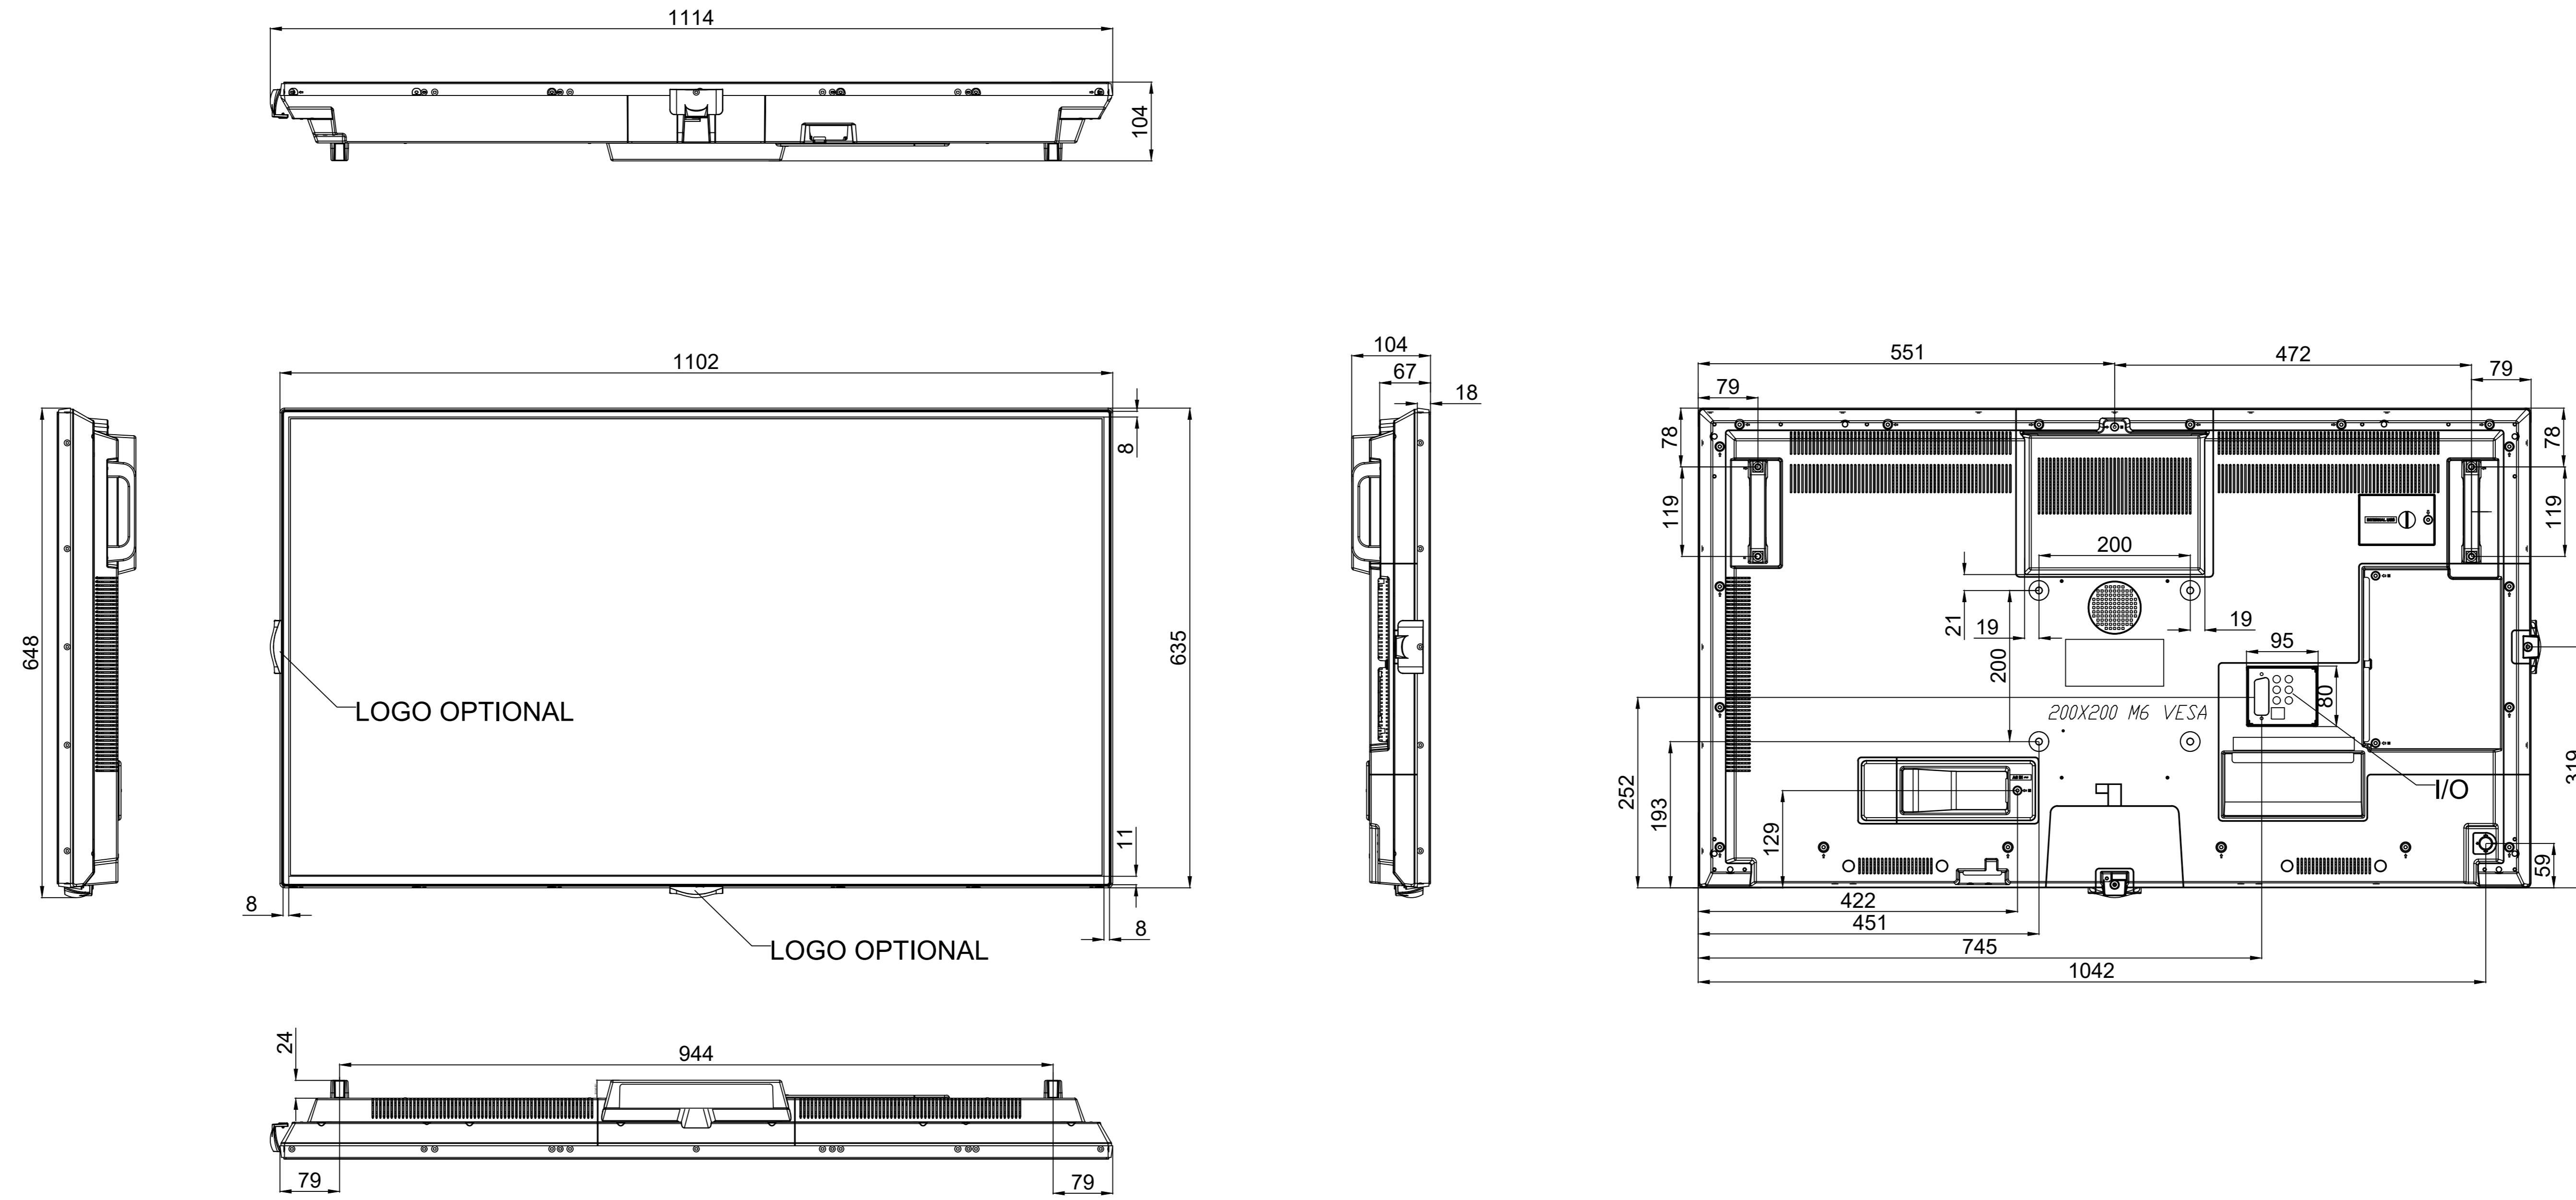

REV.NO	DATE/TARİH	NOTES/AÇIKLAMALAR
1	04.10.2018	FORMAT DOZENLENDİ
2	20.12.2019	ÖLÇÜLER DOZENLENDİ ve VESA ÖLÇÜLERİ EKLENDİ.
3	23.01.2020	BANT ÖLÇÜLERİ DOZENLENDİ.

MODEL	DIMENSIONS (mm)		
	WIDTH mm	DEPTH mm	HEIGHT mm
49495 DS	1102	104	635
PRODUCT	1102	104	635
PACKAGING	1215	165	775

1074
ACTIVE CELL DIMENSIONS
605

TOLERANCES	K	NAME:	REV:
0.00/50.00	±0.10	49495 DS	R03
50.01/100.00	±0.30	CREATED : HÜSEYİN ÇİFTÇİ	DATE: 23.01.2020
100.01/250.00	±0.50	LAST REV. : CAN SAHİN	SHEET: 1 / 1
250.01/500.00	±0.75	CHECK : Hakan KÖYUNCUOĞLU	SCALE : 1
500.01/1000.00	±1.00	APPRV. : Deniz ÇETİNYÜREK	UNIT mm
1000.01/2500.00	±1.50		
ANGLES	±0.5°	VESTEL VESTEL ELECTRONICS / DİJİTAL PRODUCTS OPERATIONS MANİŞA/TURKİYE TEL:+90.236.2130660 FAX:+90.236.2130512	