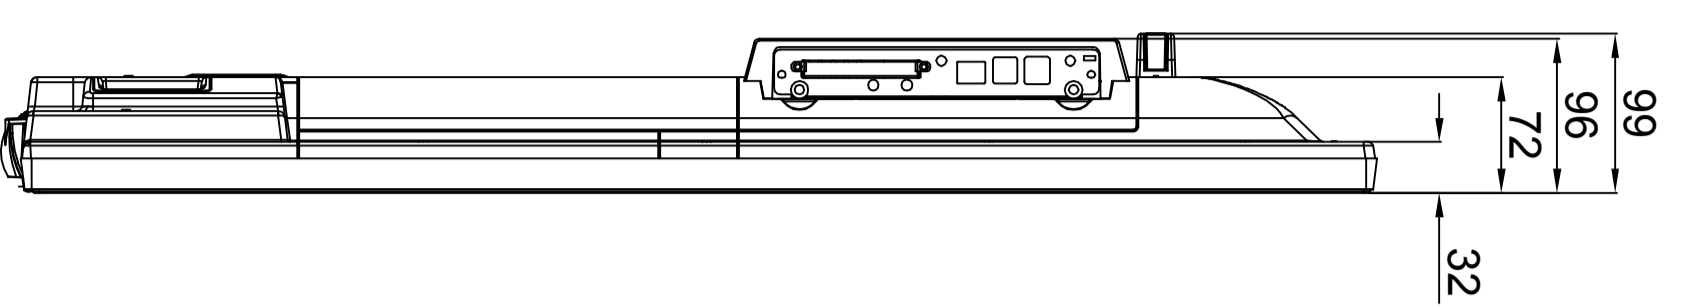

REVIZIYON NO	TARİH	İŞİMLER
1	04.10.2018	FORMAT DÜZENLENİDİ
2	20.12.2018	VESA KOŞE MESAFLERİ EKLENİDİ VE HANDE OLCULERİ DÜZENLENİDİ
3		

MODEL	DIMENSIONS (mm)		
	WIDTH mm	DEPTH mm	HEIGHT mm
65495 DS	1459	99	853
PRODUCT	1459	99	853
PACKAGING	1607	177	980

TOLERANCES	K	NAME:	REV:
0.00/50.00	±0.10	65495 DS	R02
50.01/100.00	±0.30	CREATED : HOSEYİN ÇİFTÇİ	DATE: 20122018
100.01/250.00	±0.50	LAST REV. : CAN ÖLKER	SHEET: 1 / 1
250.01/500.00	±0.75	CHECK : HAKAN KOYUNCUOĞLU	SCALE : 1
500.01/1000.00	±1.00	APPRV. : DENİZ ÇETİNYÜREK	UNIT mm
1000.01/2500.00	±1.50		
ANGLES	±0.5°		