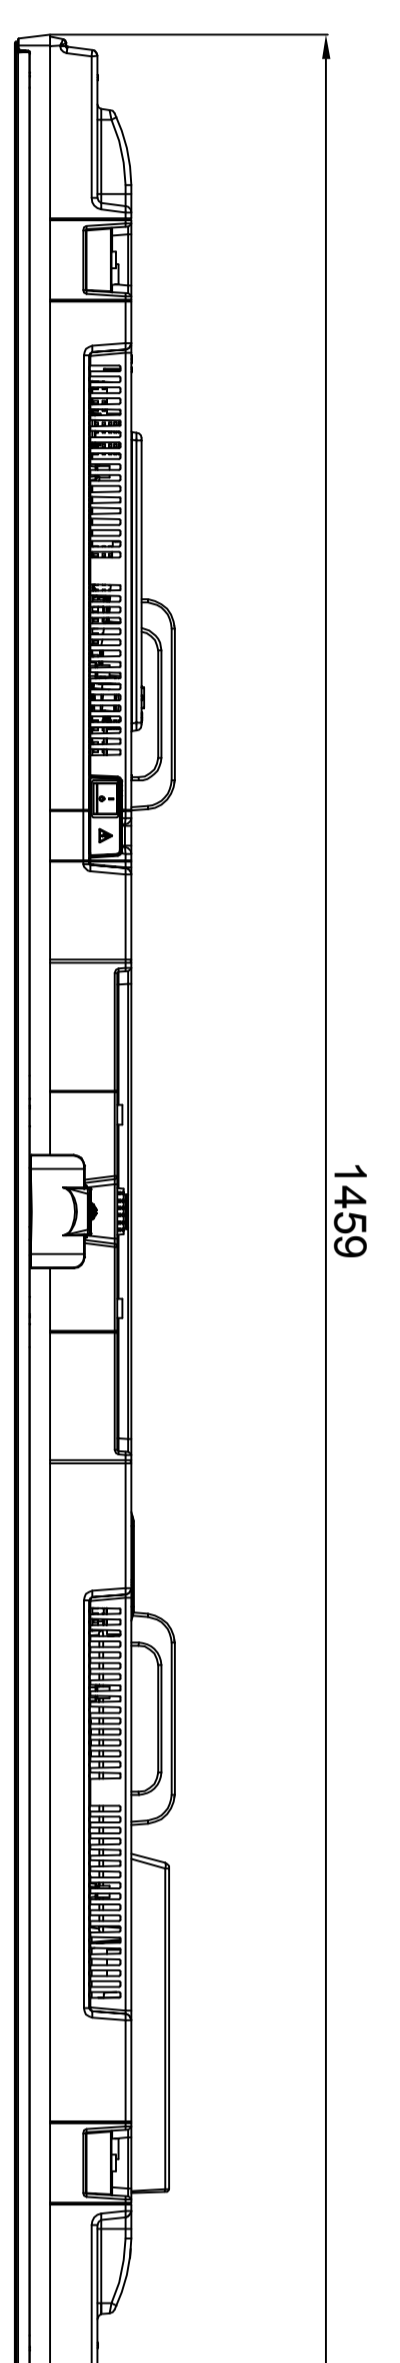

REVIZIYON NO	TARİH	İŞİMLER
1	04.10.2018	FORMAT DÜZENLENİDİ
2	20.12.2018	VESA KOŞE MESAFLERİ EKLENİDİ VE HANDE OLCULERİ DÜZENLENİDİ
3		

MODEL	DIMENSIONS (mm)		
	WIDTH mm	DEPTH mm	HEIGHT mm
65495 DS	1459	99	853
PRODUCT	1459	99	853
PACKAGING	1607	177	980

TOLERANCES	K	NAME:	REV:
0.00/50.00	±0.10	65495 DS	R02
50.01/100.00	±0.30	CREATED : HOSEYİN ÇİFTÇİ	DATE: 20122018
100.01/250.00	±0.50	LAST REV. : CAN ÖLKER	SHEET: 1 / 1
250.01/500.00	±0.75	CHECK : HAKAN KOYUNCUOĞLU	SCALE : 1
500.01/1000.00	±1.00	APPRV. : DENİZ ÇETİNYÜREK	UNIT mm
1000.01/2500.00	±1.50		
ANGLES	±0.5°		