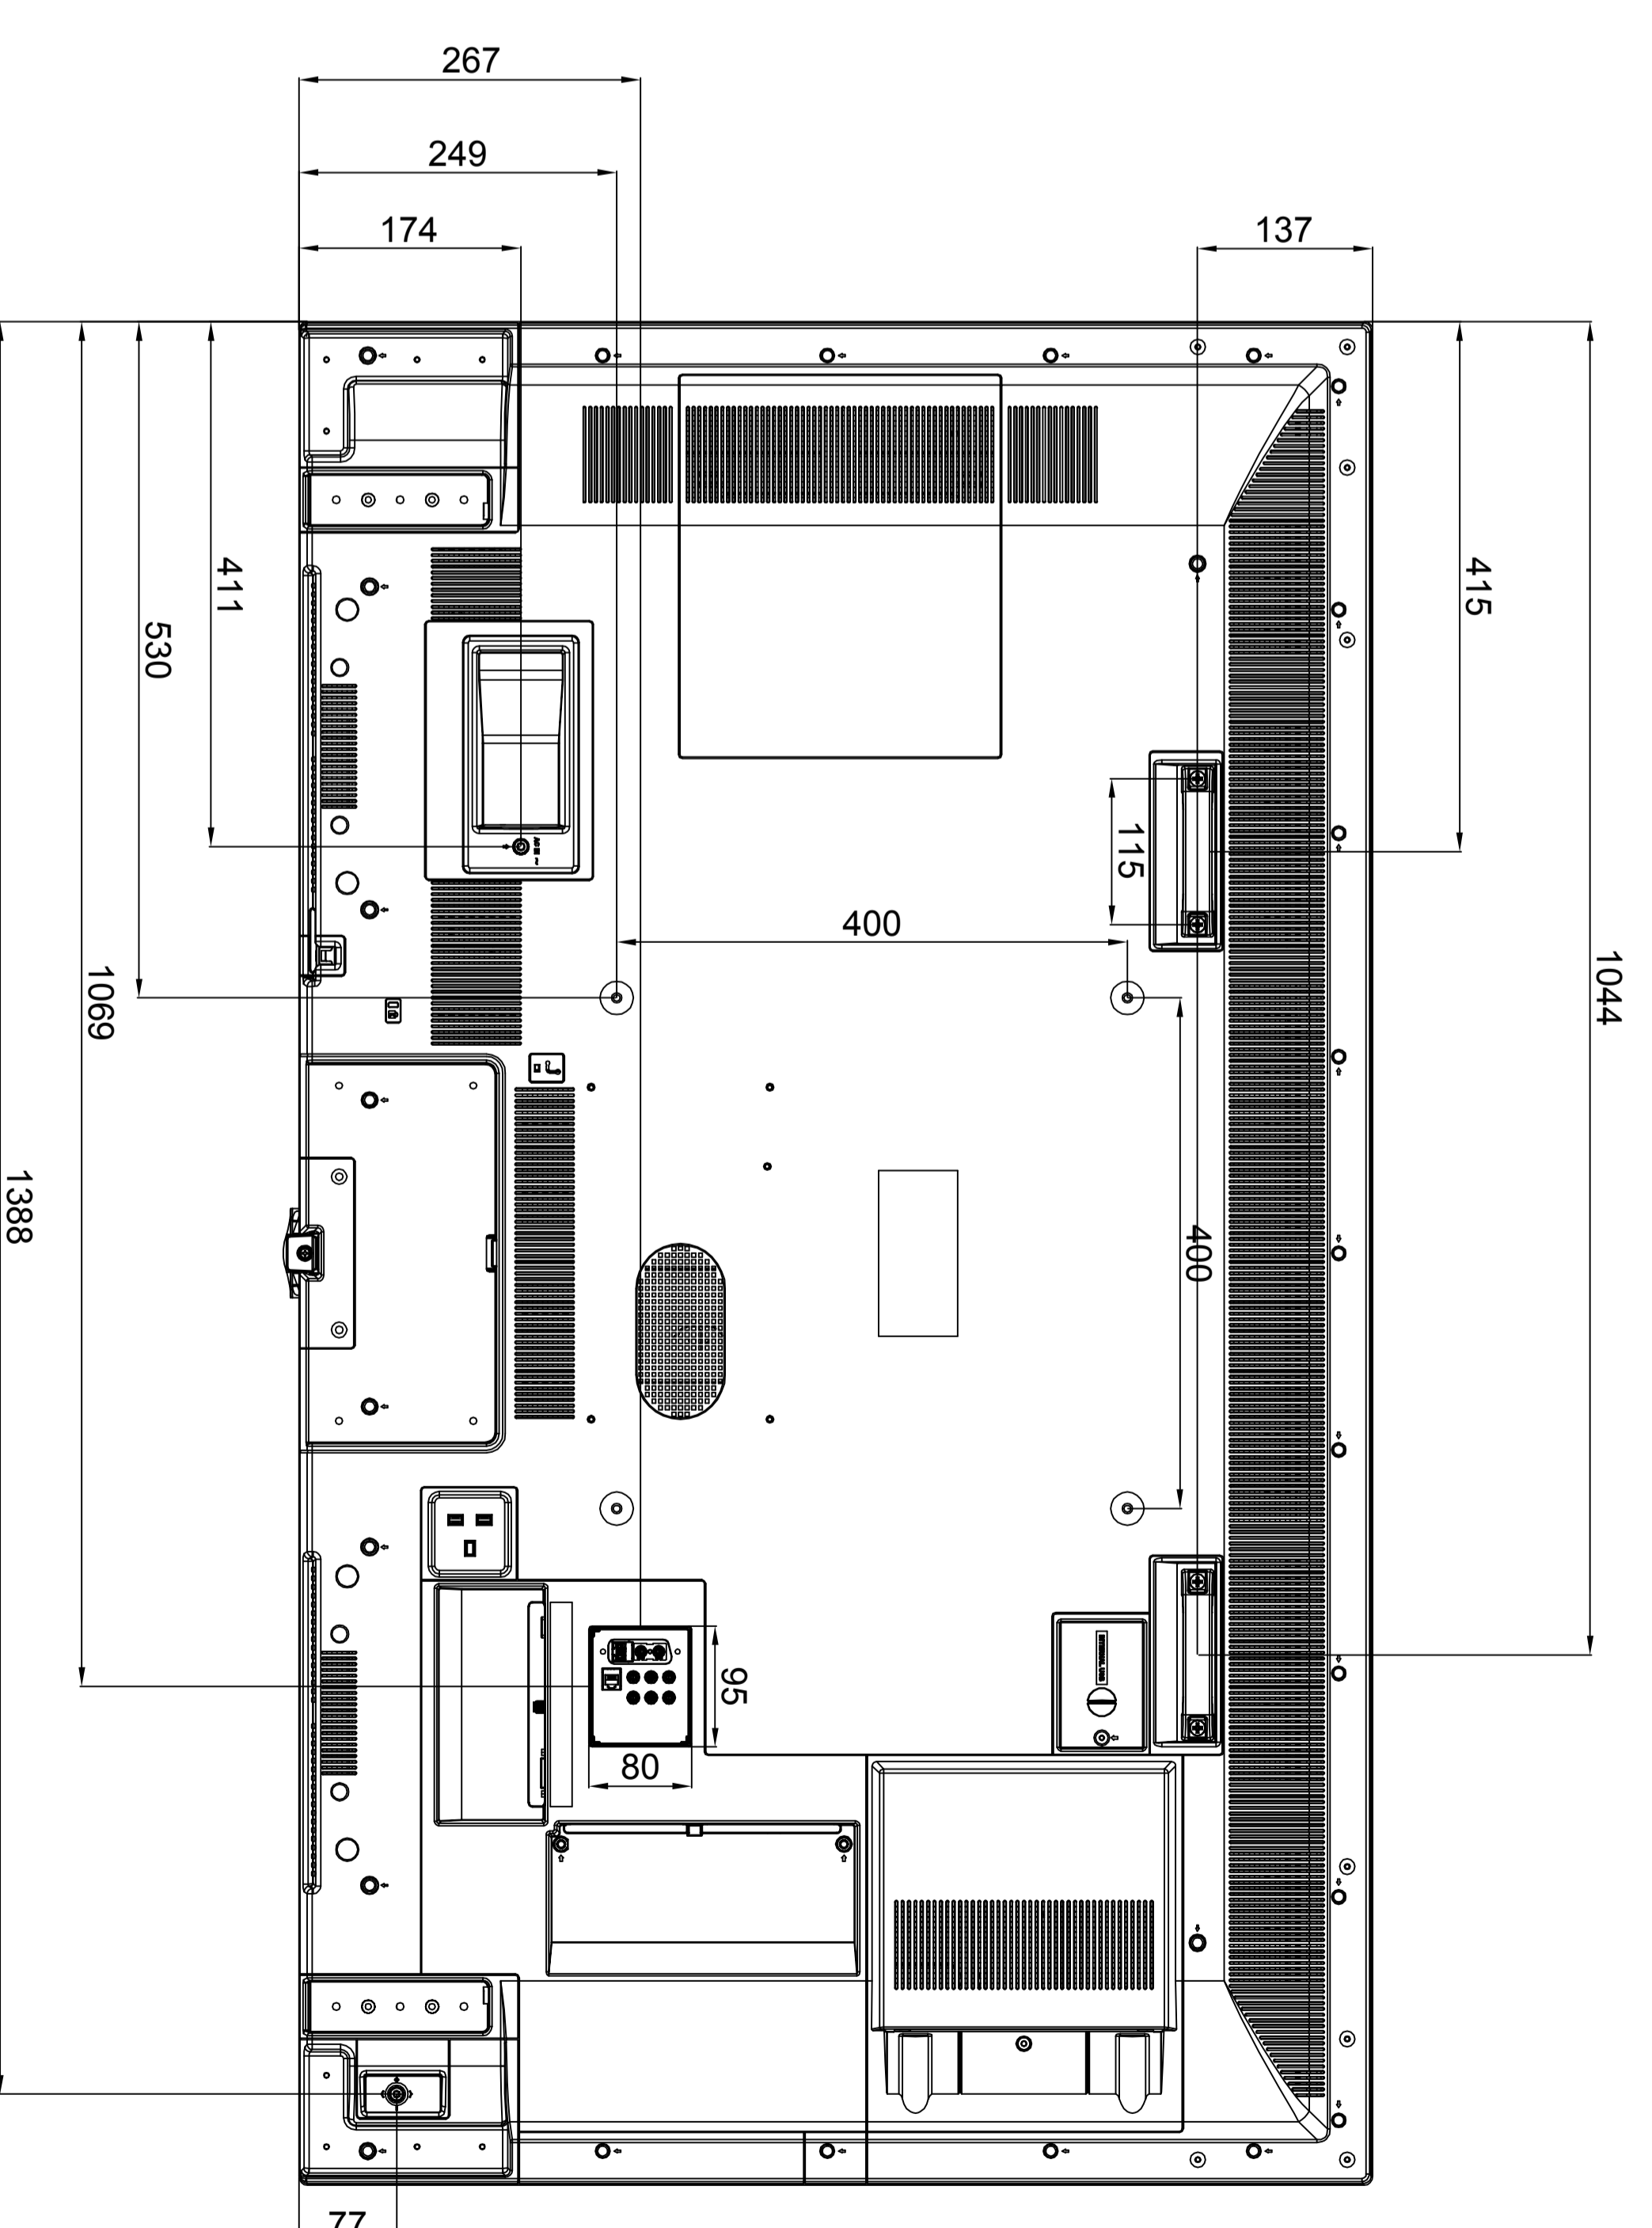

REVIZIYON NO	TARİH	İŞİMLER
1	04.10.2018	FORMAT DÜZENLENİDİ
2	20.12.2018	VESA KOŞE MESAFLERİ EKLENİDİ VE HANDE OLCULERİ DÜZENLENİDİ
3		

MODEL	DIMENSIONS (mm)		
	WIDTH mm	DEPTH mm	HEIGHT mm
65495 DS	1459	99	853
PRODUCT	1459	99	853
PACKAGING	1607	177	980

TOLERANCES	K	NAME:	REV:
0.00/50.00	±0.10	65495 DS	R02
50.01/100.00	±0.30	CREATED : HOSEYİN ÇİFTÇİ	DATE: 20122018
100.01/250.00	±0.50	LAST REV. : CAN ÖLKER	SHEET: 1 / 1
250.01/500.00	±0.75	CHECK : HAKAN KOYUNCUOĞLU	SCALE : 1
500.01/1000.00	±1.00	APPRV. : DENİZ ÇETİNYÜREK	UNIT mm
1000.01/2500.00	±1.50		
ANGLES	±0.5°		