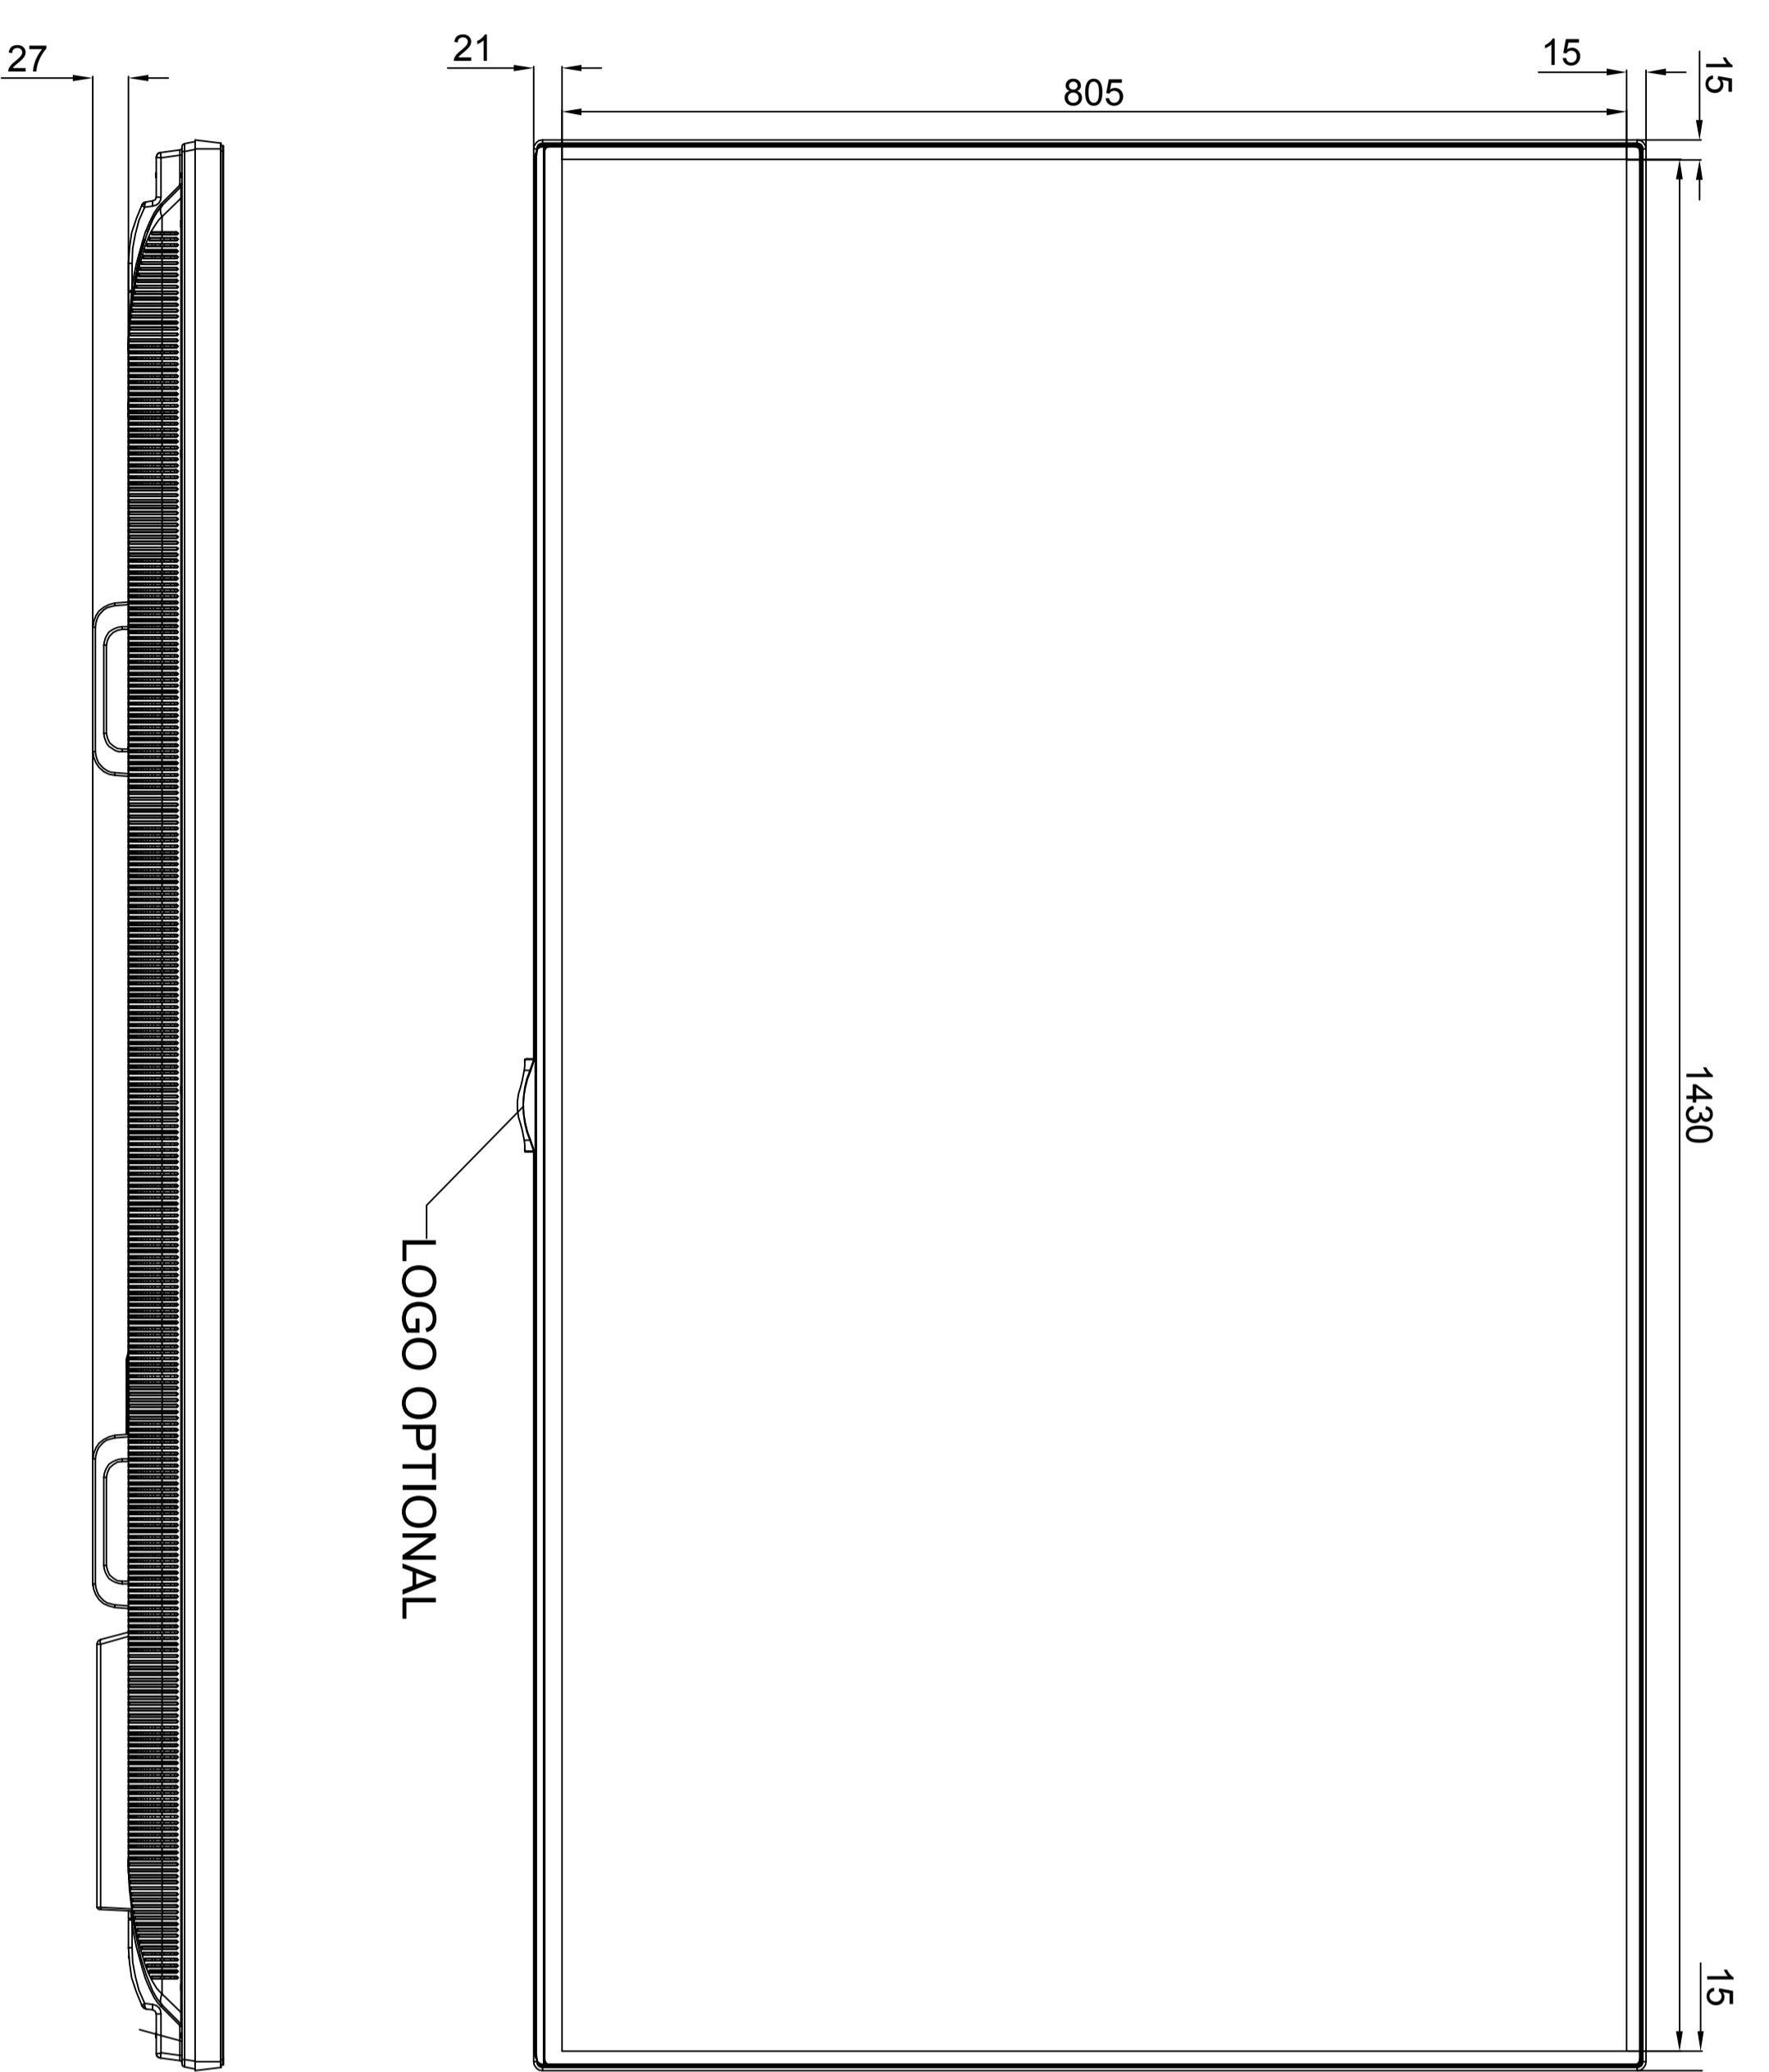

REVIZIYON NO	TARİH	İŞİMLER
1	04.10.2018	FORMAT DÜZENLENİDİ
2	20.12.2018	VESA KOŞE MESAFLERİ EKLENİDİ VE HANDE OLCULERİ DÜZENLENİDİ
3		

MODEL	DIMENSIONS (mm)		
	WIDTH mm	DEPTH mm	HEIGHT mm
65495 DS	1459	99	853
PRODUCT	1459	99	853
PACKAGING	1607	177	980

TOLERANCES	K	NAME:	REV:
0.00/50.00	±0.10	65495 DS	R02
50.01/100.00	±0.30	CREATED : HOSEYİN ÇİFTÇİ	DATE: 20122018
100.01/250.00	±0.50	LAST REV. : CAN ÖLKER	SHEET: 1 / 1
250.01/500.00	±0.75	CHECK : HAKAN KOYUNCUOĞLU	SCALE : 1
500.01/1000.00	±1.00	APPRV. : DENİZ ÇETİNYÜREK	UNIT mm
1000.01/2500.00	±1.50		
ANGLES	±0.5°		