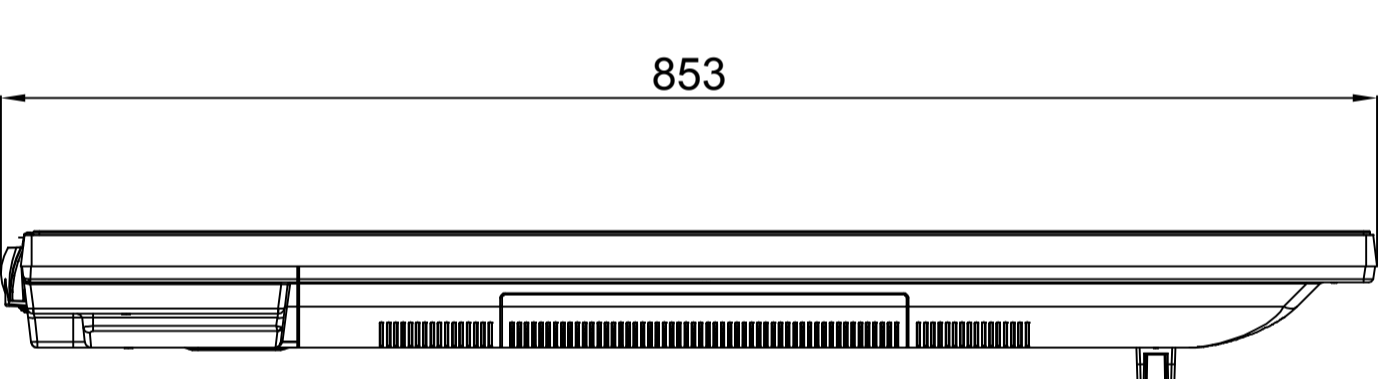

REVIZIYON NO	TARİH	İŞİMLER
1	04.10.2018	FORMAT DÜZENLENİDİ
2	20.12.2018	VESA KOŞE MESAFLERİ EKLENİDİ VE HANDE OLCULERİ DÜZENLENİDİ
3		

MODEL	DIMENSIONS (mm)		
	WIDTH mm	DEPTH mm	HEIGHT mm
65495 DS	1459	99	853
PRODUCT	1459	99	853
PACKAGING	1607	177	980

TOLERANCES	K	NAME:	REV:
0.00/50.00	±0.10	65495 DS	R02
50.01/100.00	±0.30	CREATED : HOSEYİN ÇİFTÇİ	DATE: 20122018
100.01/250.00	±0.50	LAST REV. : CAN ÖLKER	SHEET: 1 / 1
250.01/500.00	±0.75	CHECK : HAKAN KOYUNCUOĞLU	SCALE : 1
500.01/1000.00	±1.00	APPRV. : DENİZ ÇETİNYÜREK	UNIT mm
1000.01/2500.00	±1.50		
ANGLES	±0.5°		